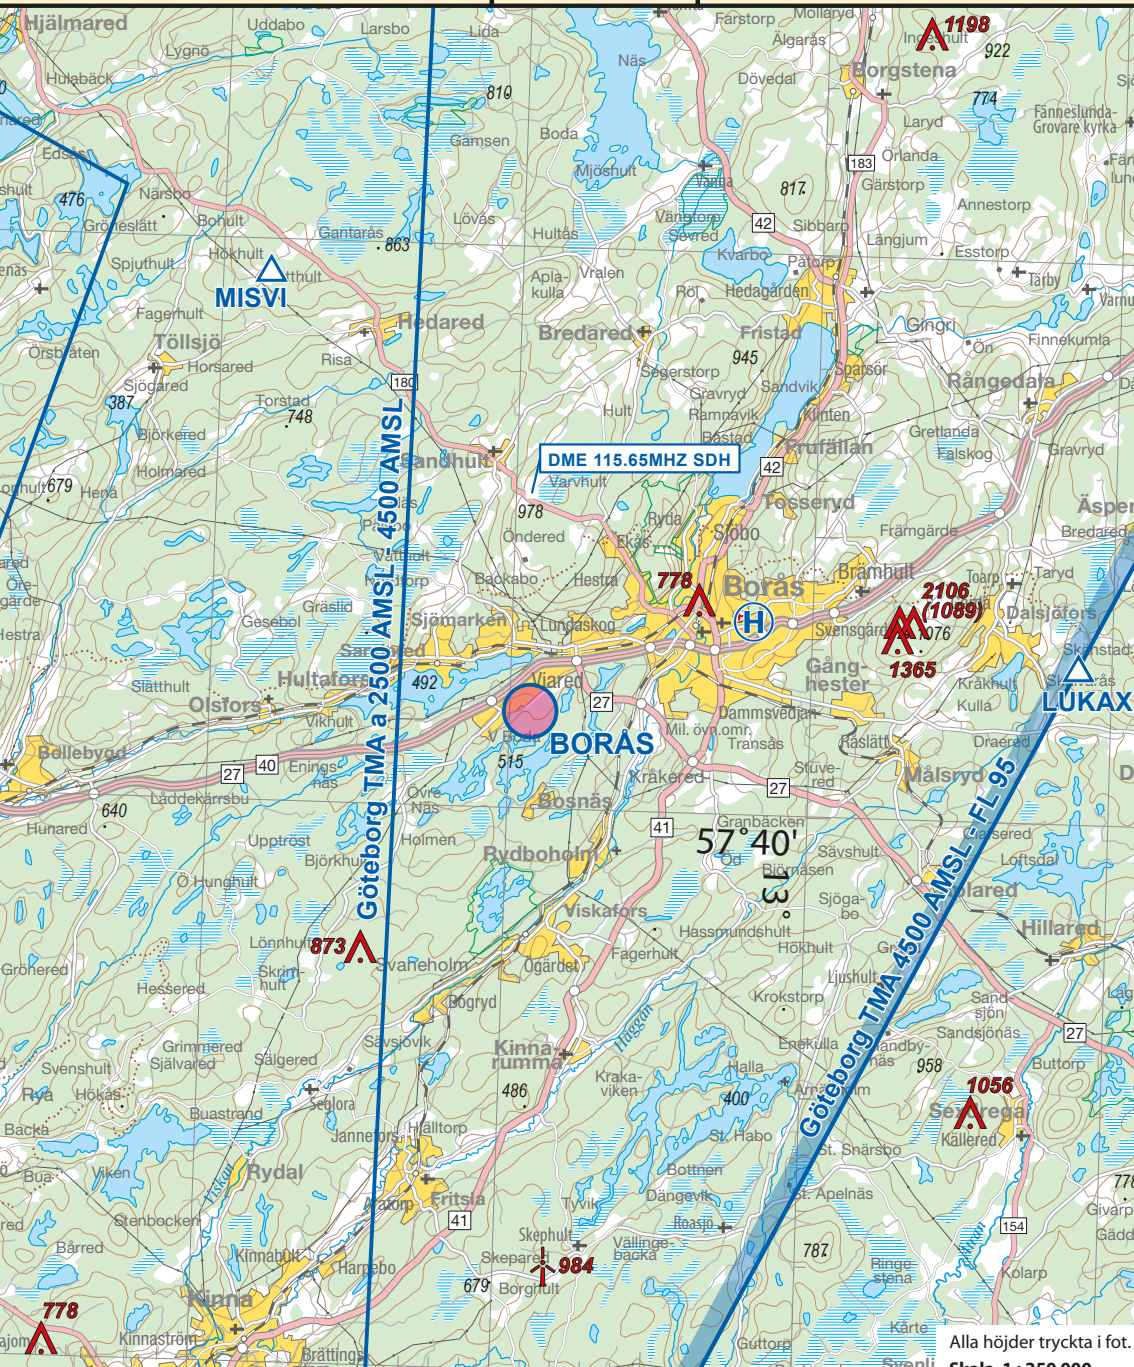

Radiofrekvens:
BORÅS RADIO: 123.525
GÖTEBORG CTL: 124.675
SWEDEN CTL: 128.625, 124.850

Svenska Flygfält
Utgiven av

KSAB

Sep 2017

BORÅS FLYGPLATS
ESGE

Läge: 5741.7 N 1250.7 E
3.5 NM/6.5 km SW Borås

Höjd: 588 ft / 179 m

Alla höjder tryckta i fot.
Skala: 1:250 000