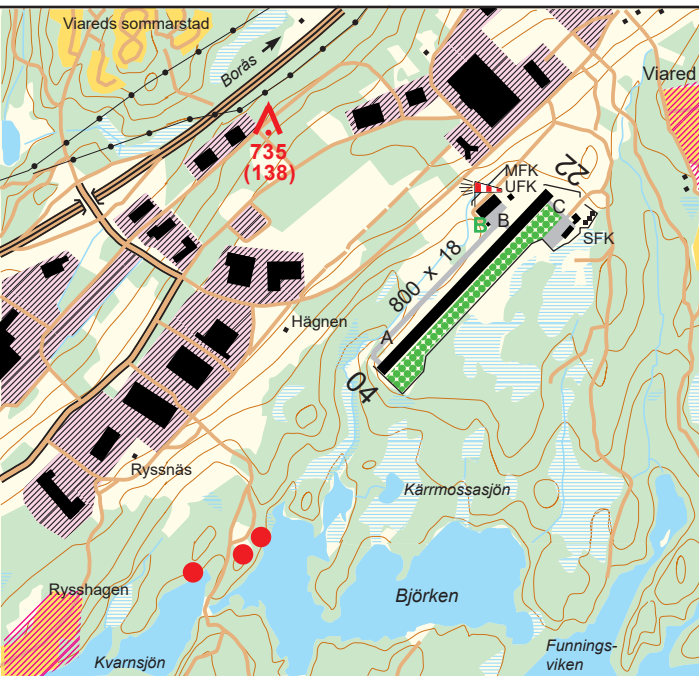

ÄGARE/BRUKARE

Borås Stad/Borås Flygplatsförening
www.borasflygplats.se

TELEFON

Borås Flygplatsförening

033- 25 43 58

Flygplatschef,

Björn Svensson

070- 815 86 11

Bitr. Flygplatschef,

Anders Rudsmark

073- 851 53 92

Motorflygchef, Leif Gustafsson

073-421 30 60

Motorflygchef UL, Aleksander Arsic

070- 552 28 28

Segelflygchef, Andreas Nemere

073- 617 66 38

MotorFK

033- 25 41 67

SegelfK

0720 10 95 00 (Fält)

UltralättFK 033- 25 41 67

FÄLTYTA

04L/22R: Asfalt

04R/22L: Gräs

BELYSNING

04L/22R: Banljus tänds med bärväg i 10 s

HINDER

Mast 7 NM/13 KM nordost om fältet
2 106 ft MSL

BRÄNSLE

Avgas 100 LL BP O/R

Avgas 91/96 UL HJELMCO O/R

Jet A1 BP O/R

BILUTHYRNING

AVIS 033- 12 65 00

Hertz (Volvo) 033- 15 16 45

Europcar 033- 23 65 99

LOGI

First Hotel Grand 033- 10 82 00

Scandic Plaza 033- 785 82 00

Hotell Sköna nätter 033-10 01 10

Övernattningsstugor finns på flygplatsen:

Segel FK 033- 25 43 58

Turistbyrån 033- 35 70 90

TAXI

Borås Taxi/ Sverigetaxi 033- 12 70 70

Segelflygstråk B Bränsle

Ind.-omr. Bullerkänsliga omr./pkt.