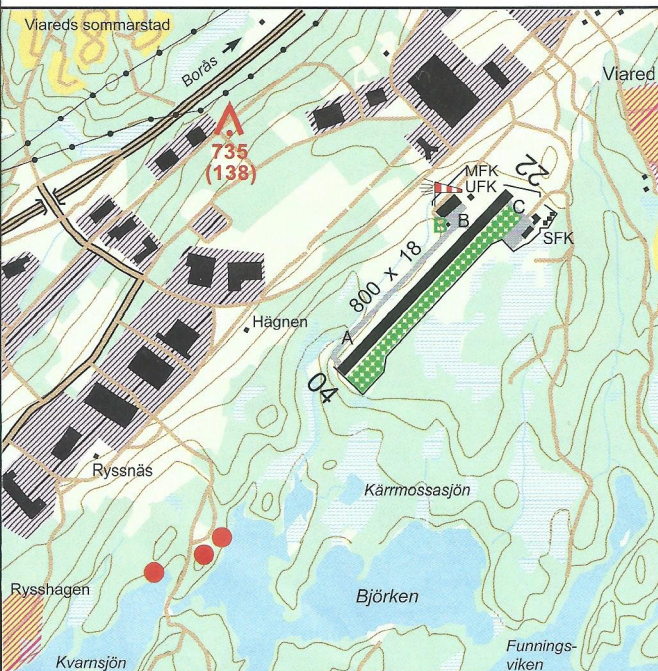

TAXI

Borås Taxi/ Sverigetaxi 033-12 70 70

©KSAB 08-764 60 80 / Rättning 246 DEC 2017
Flygdata från LFW AIS

Segelflygstråk B Bränsle
Ind.-omr. Bullerkänsliga omr./pkt.